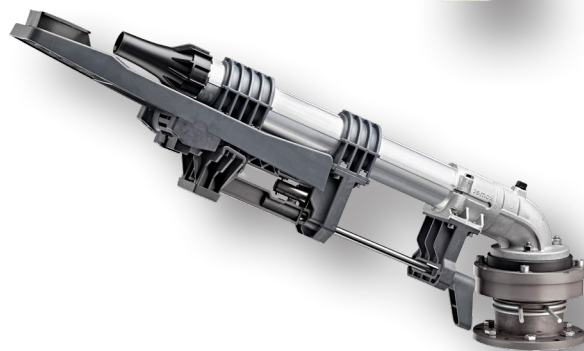

# Vandingskanoner

Hos Scanregn A/S lagerfører vi markedets mest gængse kanontyper. Alle kanoner er kendetegnet ved meget fin vandfordeling samt god kastelængde.

## Sime

Meget robuste og driftssikre. Få reservedele. Leveres som standard med strålebryder.

Synkro	5.710,- kr.
Ranger	8.005,- kr.
Sime Explorer	9.295,- kr.
Sime Kronos	11.120,- kr.

## Komet

En enkel og driftssikker kanon med selvjusterende bremse og bæreløje. Mulighed for strålebryder.

Komet 163	1.675,- kr.
Komet 101	6.900,- kr.
Komet 101/Vari-angel	8.280,- kr.
Komet 140	8.175,- kr.
Komet 140/Vari-angel	9.815,- kr.
Komet Twin 160	9.630,- kr.
Komet Twin 160/Vari-angel	11.550,- kr.
Komet Twin 202	11.235,- kr.
Komet Twin 202/Vari-angel	13.470,- kr.

## Nelson

Klassikeren blandt vandingskanoner, som bare kører og kører.

Nelson SR 100	7.378,- kr.
Nelson SR 150	9.062,- kr.

\*) jf. afprøvning i Farmtest - Optimering af vandingsfordeling ved markvanding. Maskiner og planteavl 133.