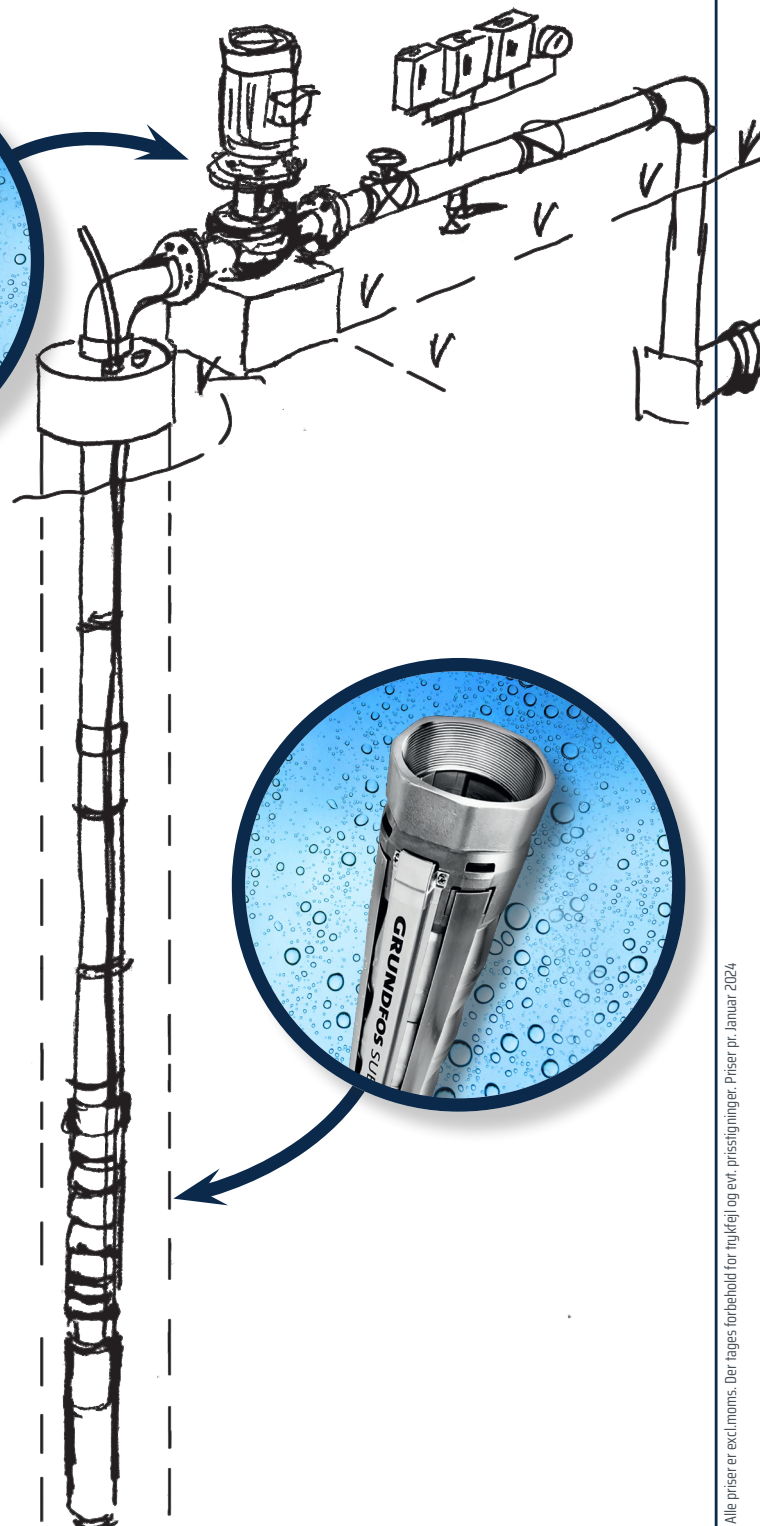

Grundfos IN-LINE anlæg

Det absolut mest enkle og mest driftsikre pumpesæt,
hvor du ønsker 2 vandingsmaskiner fra én boring.

**KAMPAGNE
PRISER
JANUAR 2024**

Dykpumper

Type		Kampagnepris
SP 77 - 8	35 HK	81.240,-
SP 77 - 9	40 HK	84.590,-
SP 95 - 6	35 HK	75.940,-
SP 95 - 7	40 HK	81.985,-
SP 95 - 9	50 HK	90.200,-

IN-LINE pumper

Type		Kampagnepris
TP 80 - 330/2	15 HK	37.440,-
TP 80 - 400/2	20 HK	38.255,-
TP 80 - 520/2	25 HK	47.530,-
TP 80 - 570/2	30 HK	60.740,-
TP 80 - 700/2	40 HK	69.575,-

Salg og levering gennem smede- og maskinforretninger.
Alle priser er ekskl. moms - Mellemsalg forbeholdt